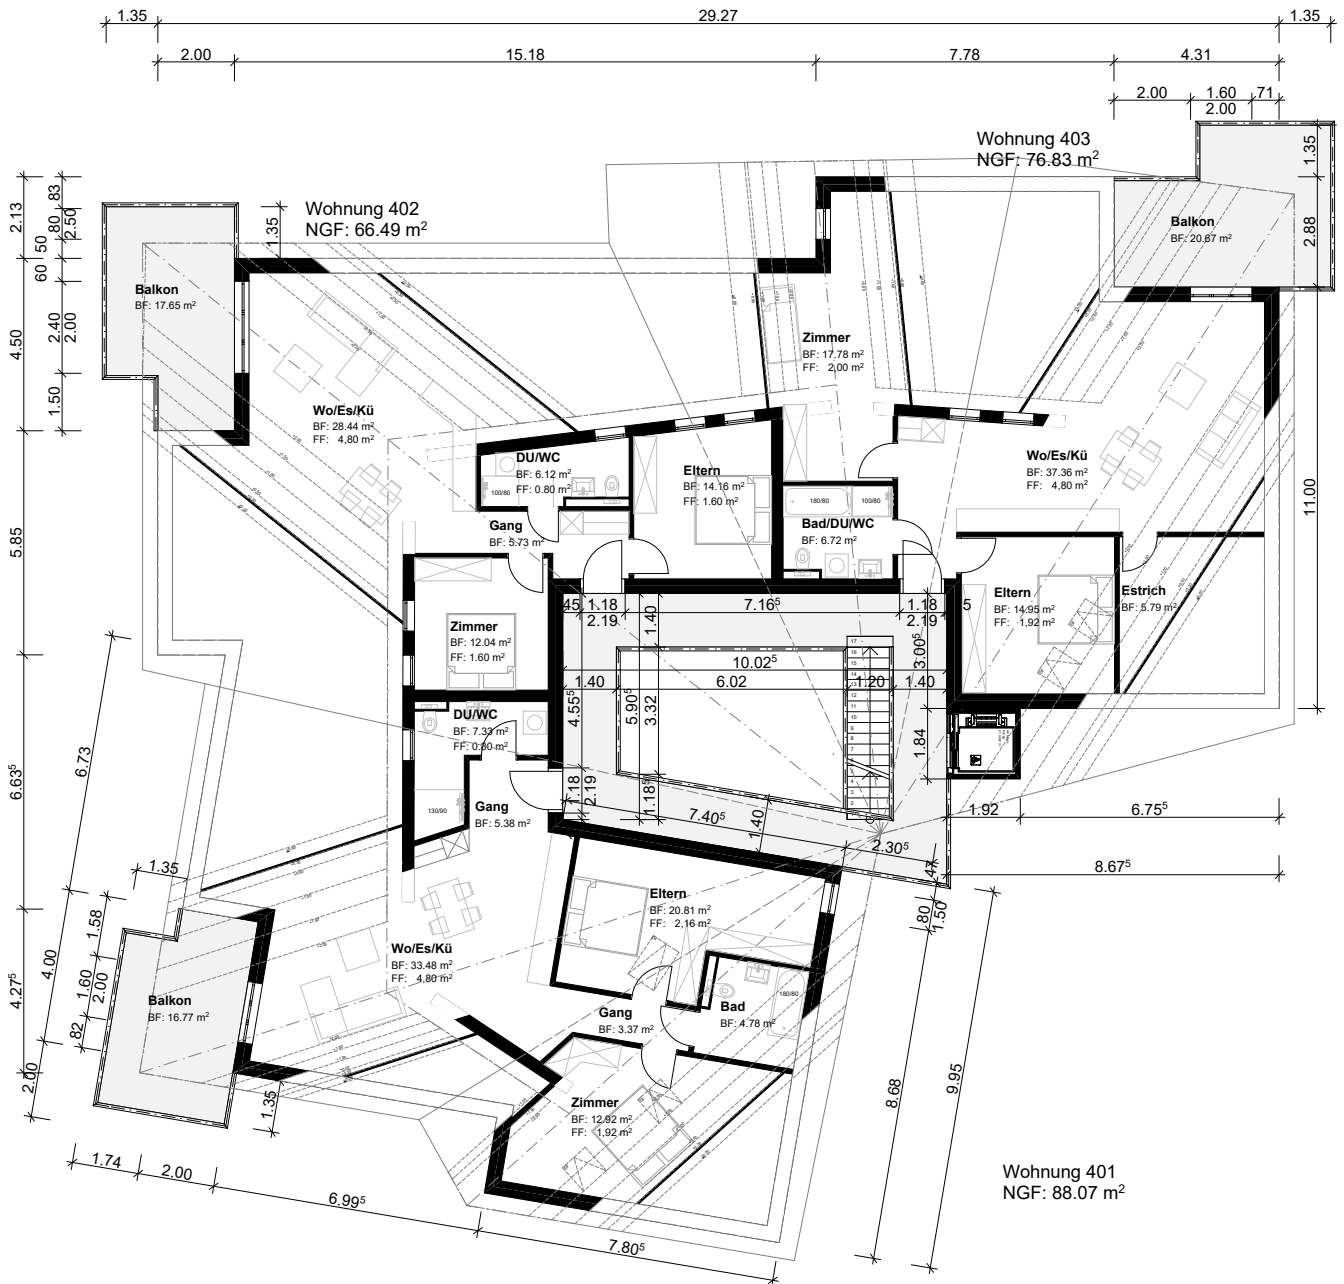

Grundrisse MFH Neubau 8627 Grüningen

2. Dachgeschoss

Bauherr: ARGU BAU AG, Thalerstrasse 19 9424 Rheineck