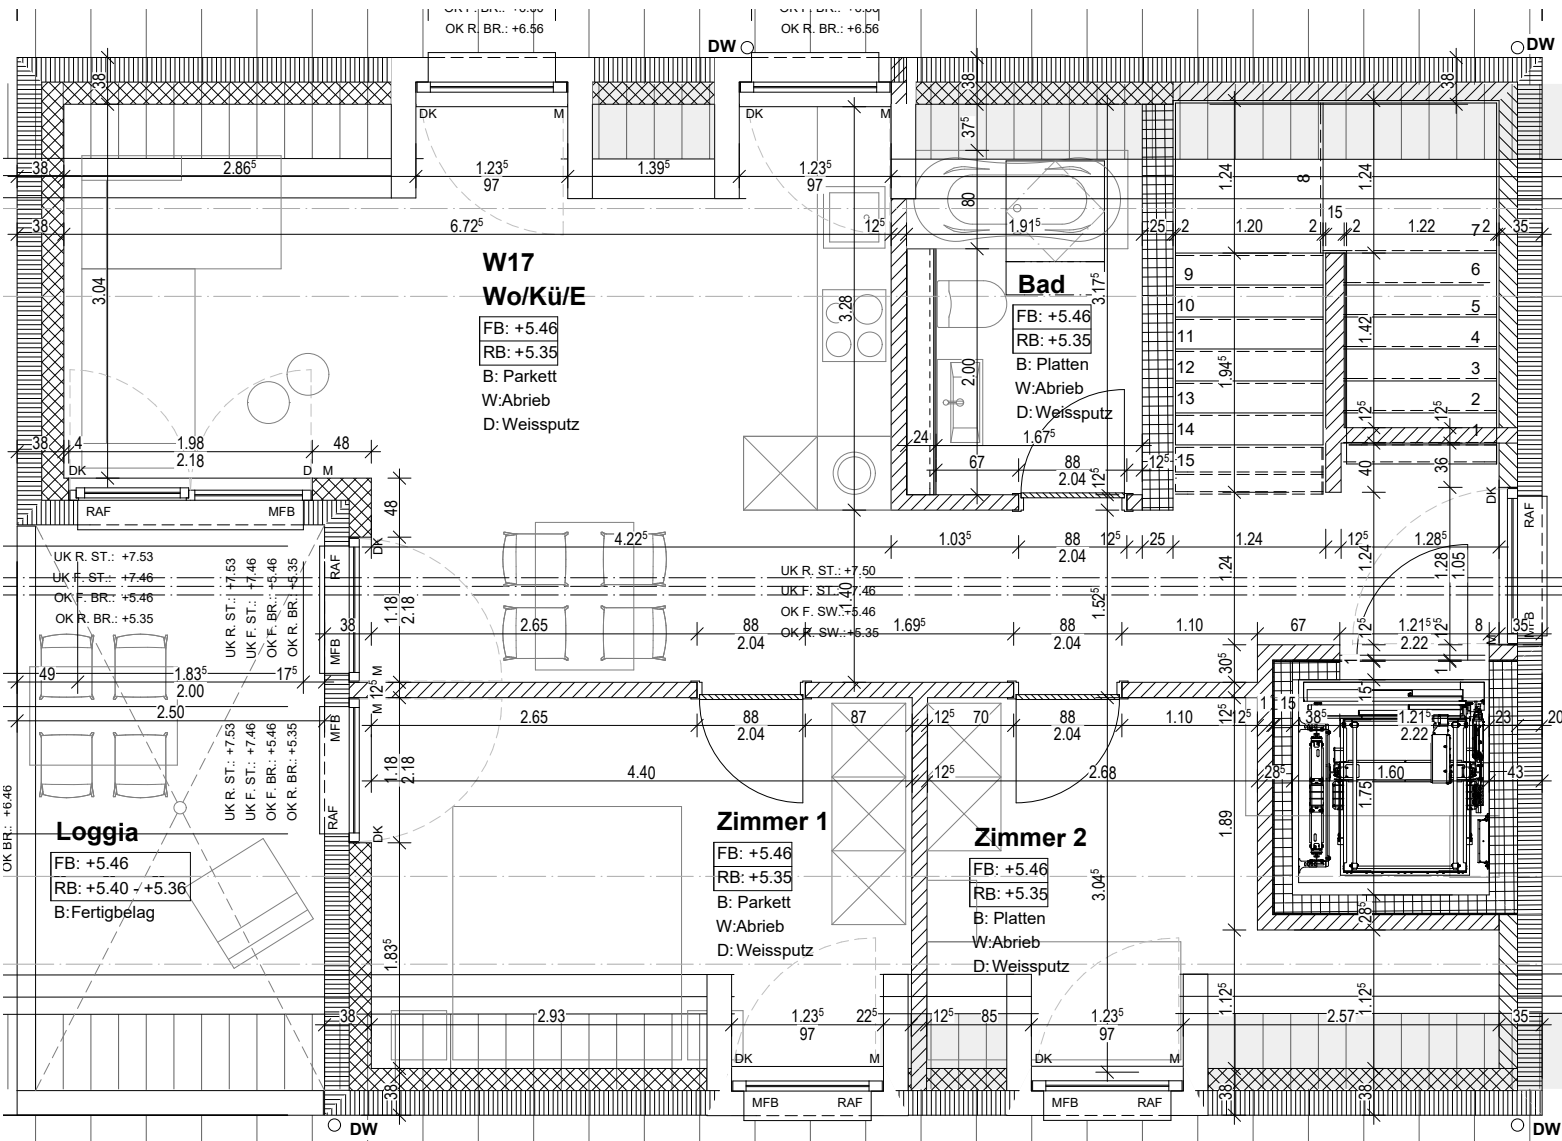

Grundrisse 2 MFH Neubau Hauptstrasse 8919 Rottenschwil Haus B

Bauherr: ARGU BAU AG, Thalerstrasse 19 9424 Rheineck

Grundrisse Neubau 2 MFH 8152 Rottenschwil Haus B Obergeschoss

Bauherr: ARGU BAU AG, Thalerstrasse 19 9424 Rheineck

Grundrisse Neubau 2 MFH 8152 Rottenschwil Haus B Dachgeschoss

Bauherr: ARGU BAU AG, Thalerstrasse 19 9424 Rheineck