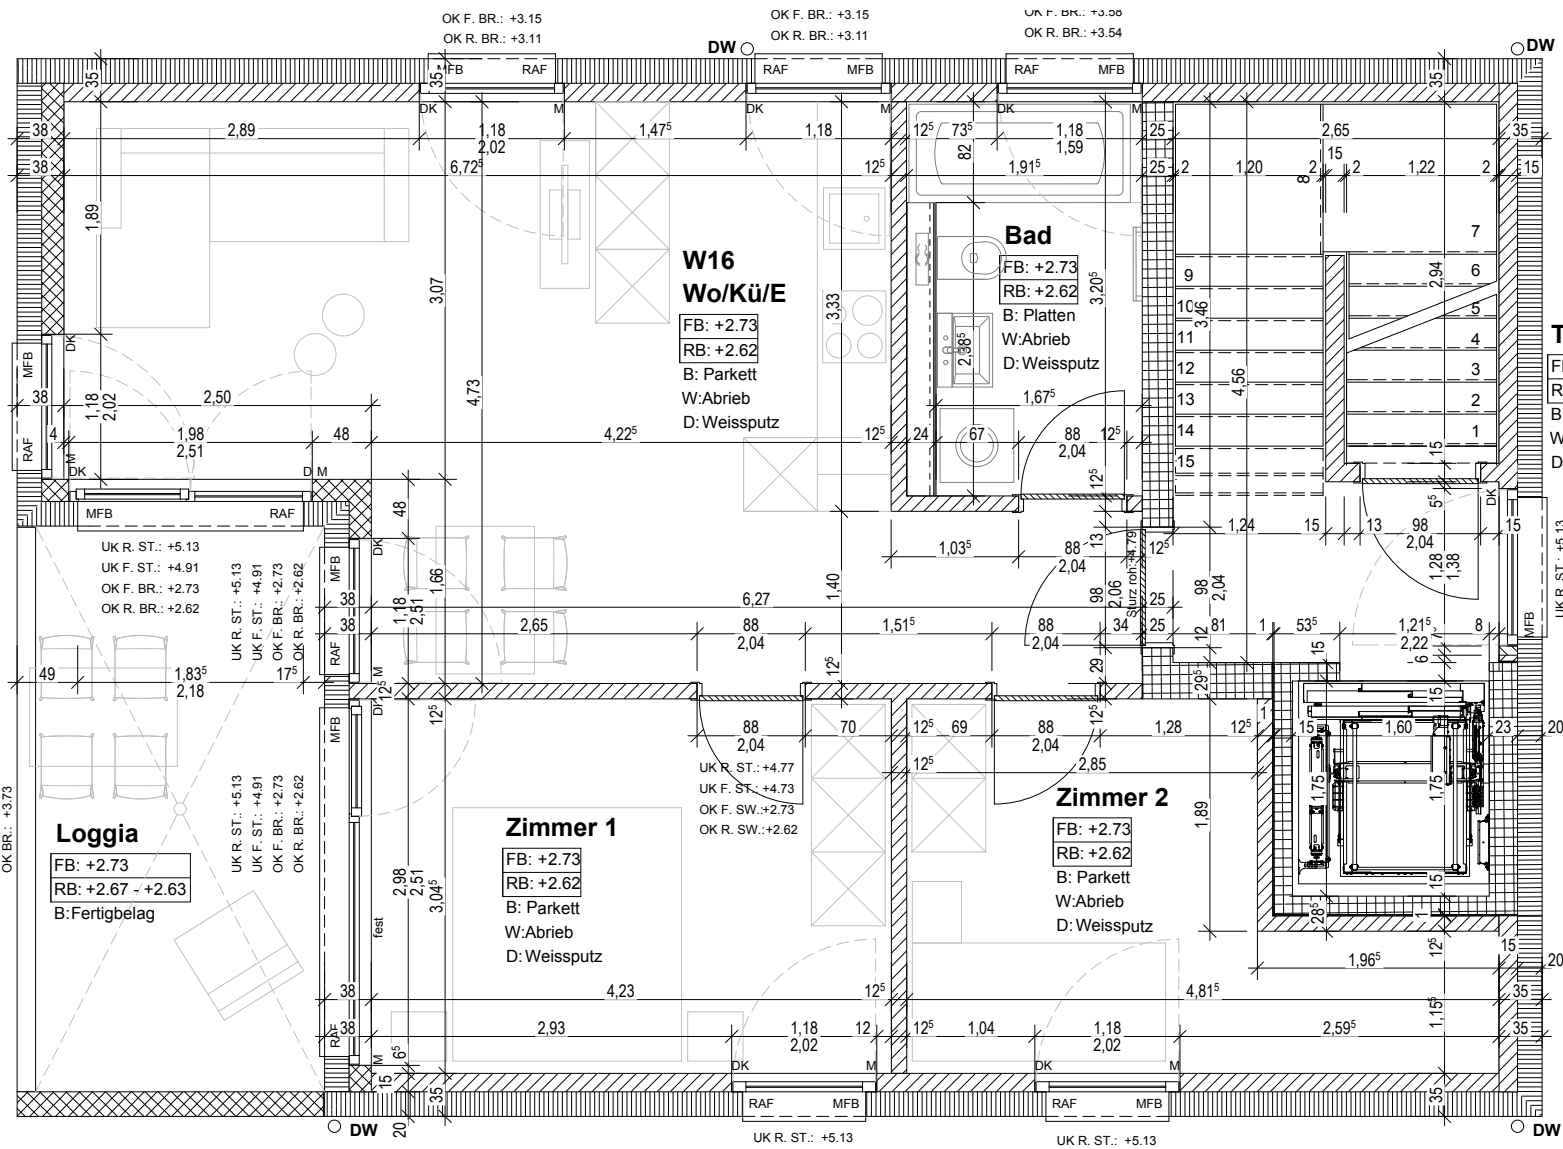

Grundrisse 2 MFH Neubau Hauptstrasse 8919 Rottenschwil Haus B

Bauherr: ARGU BAU AG, Thalerstrasse 19 9424 Rheineck

Grundrisse Neubau 2 MFH 8152 Rottenschwil Haus B Obergeschoss

Bauherr: ARGU BAU AG, Thalerstrasse 19 9424 Rheineck

Grundrisse Neubau 2 MFH 8152 Rottenschwil Haus B Dachgeschoss

Bauherr: ARGU BAU AG, Thalerstrasse 19 9424 Rheineck