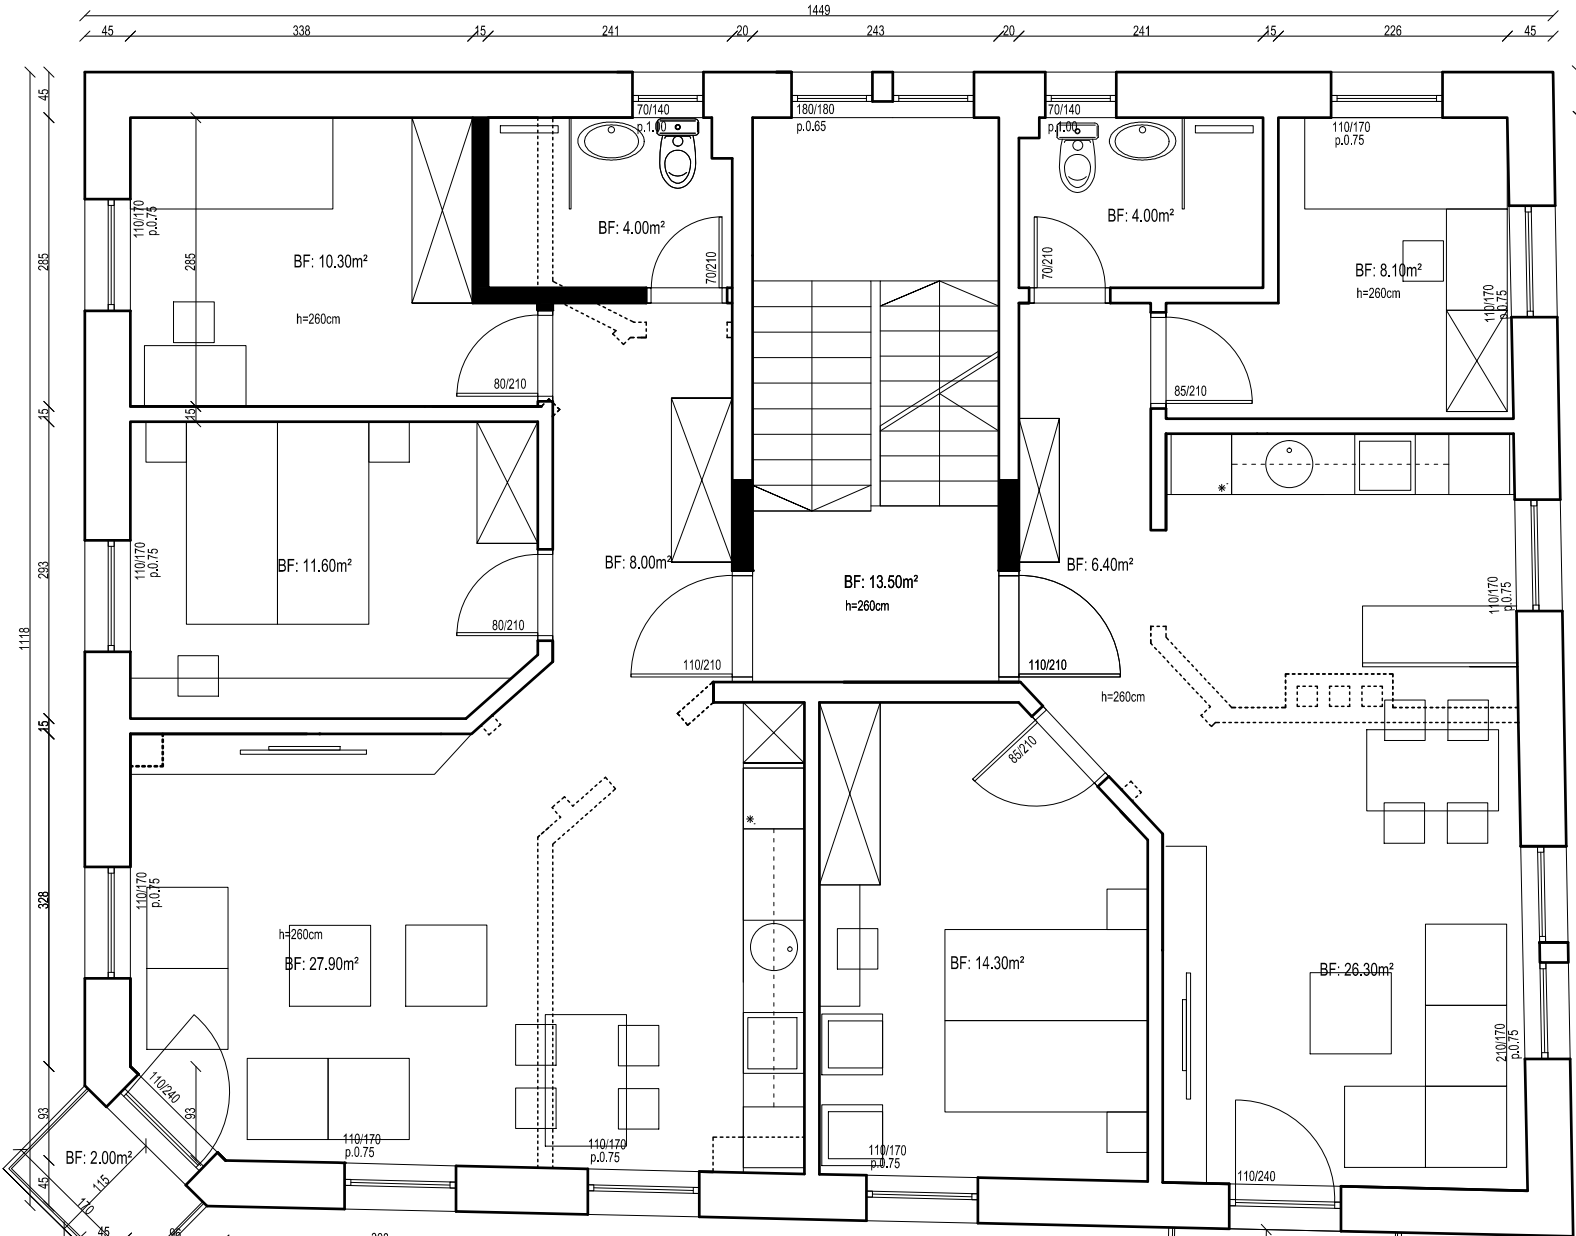

1. Obergeschoss

Bauherr: ARGU BAU AG, Thalerstrasse 19 9424 Rheineck

Grundrisse MFH Sanierung 9400 Rorschach

2. Obergeschoss

Bauherr: ARGU BAU AG, Thalerstrasse 19 9424 Rheineck

Grundrisse MFH Sanierung 9400 Rorschach Dachgeschoss