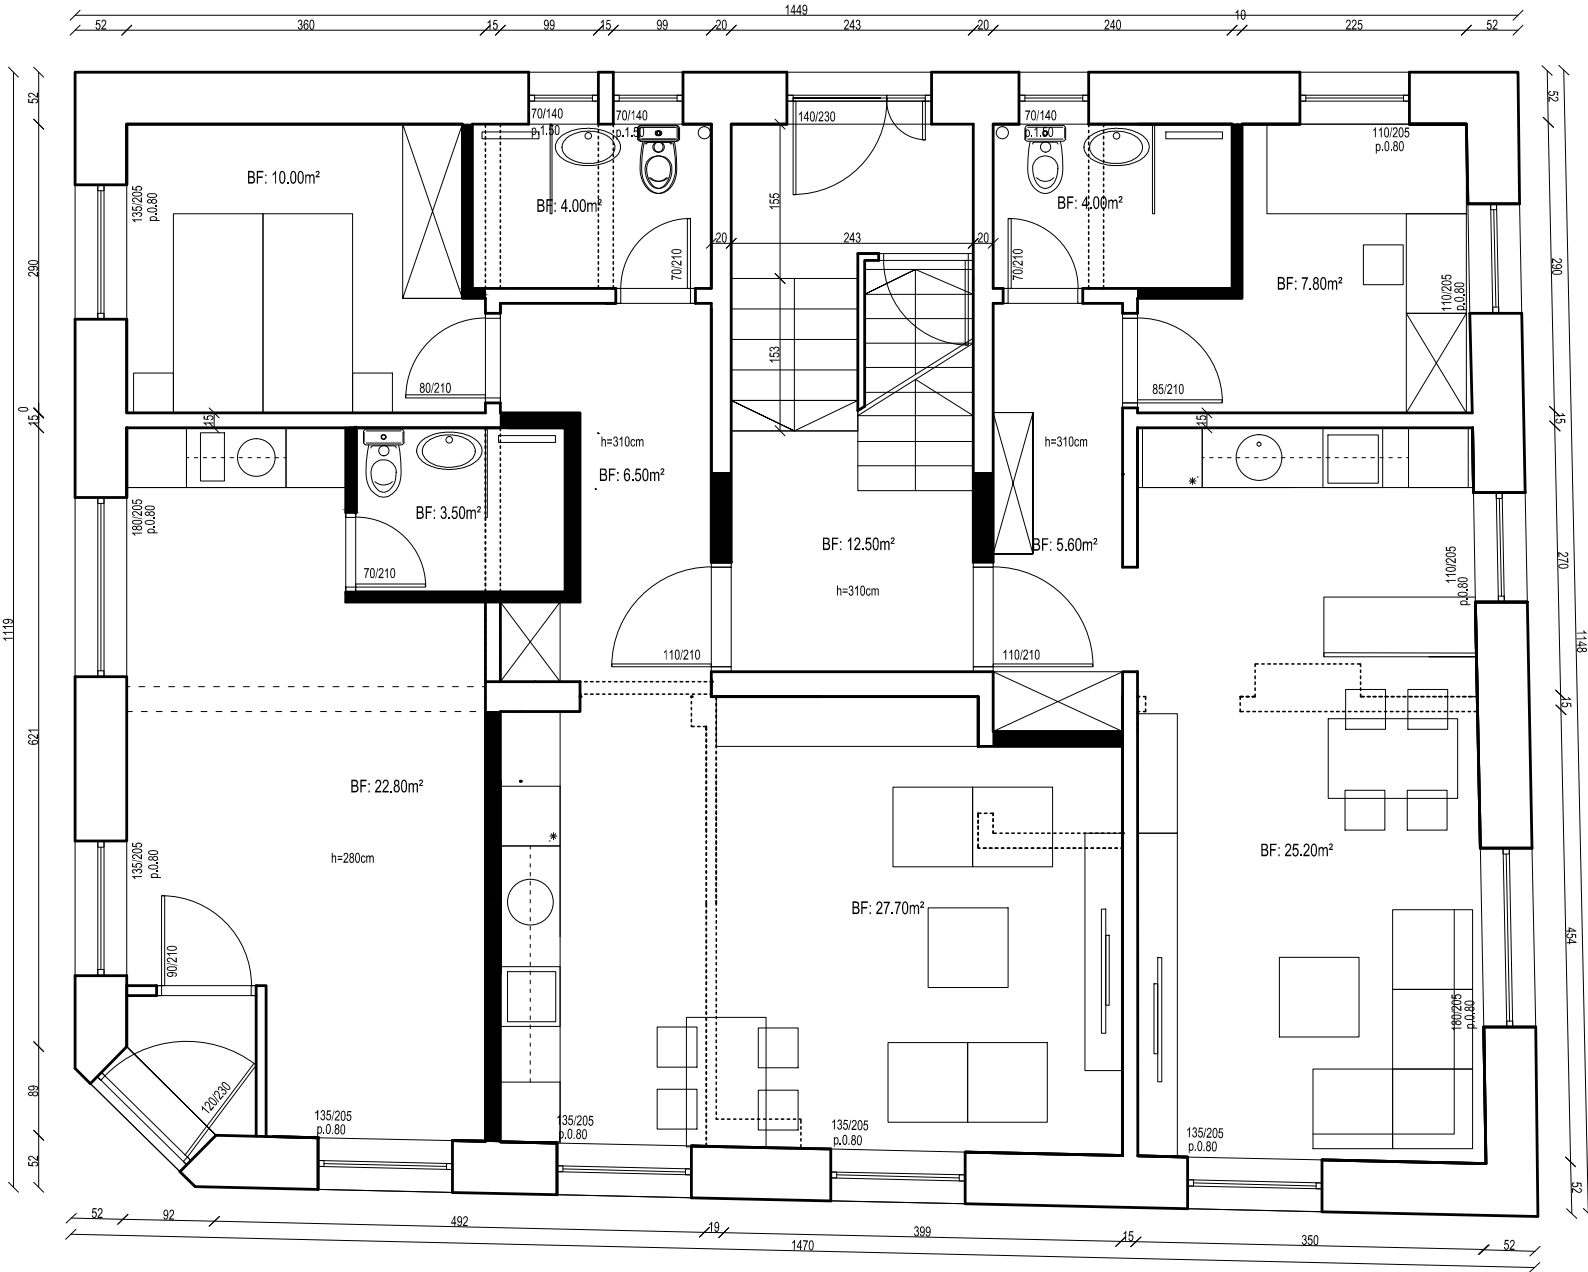

Grundrisse MFH Industriestrasse 28 Rorschach

Bauherr: ARGU BAU AG, Thalerstrasse 19 9424 Rheineck

Grundrisse MFH Sanierung 9400 Rorschach

Erdgeschoss

Bauherr: ARGU BAU AG, Thalerstrasse 19 9424 Rheineck

Grundrisse MFH Sanierung 9400 Rorschach

1. Obergeschoss

Bauherr: ARGU BAU AG, Thalerstrasse 19 9424 Rheineck

Grundrisse MFH Sanierung 9400 Rorschach

2. Obergeschoss

Bauherr: ARGU BAU AG, Thalerstrasse 19 9424 Rheineck

Grundrisse MFH Sanierung 9400 Rorschach Dachgeschoss