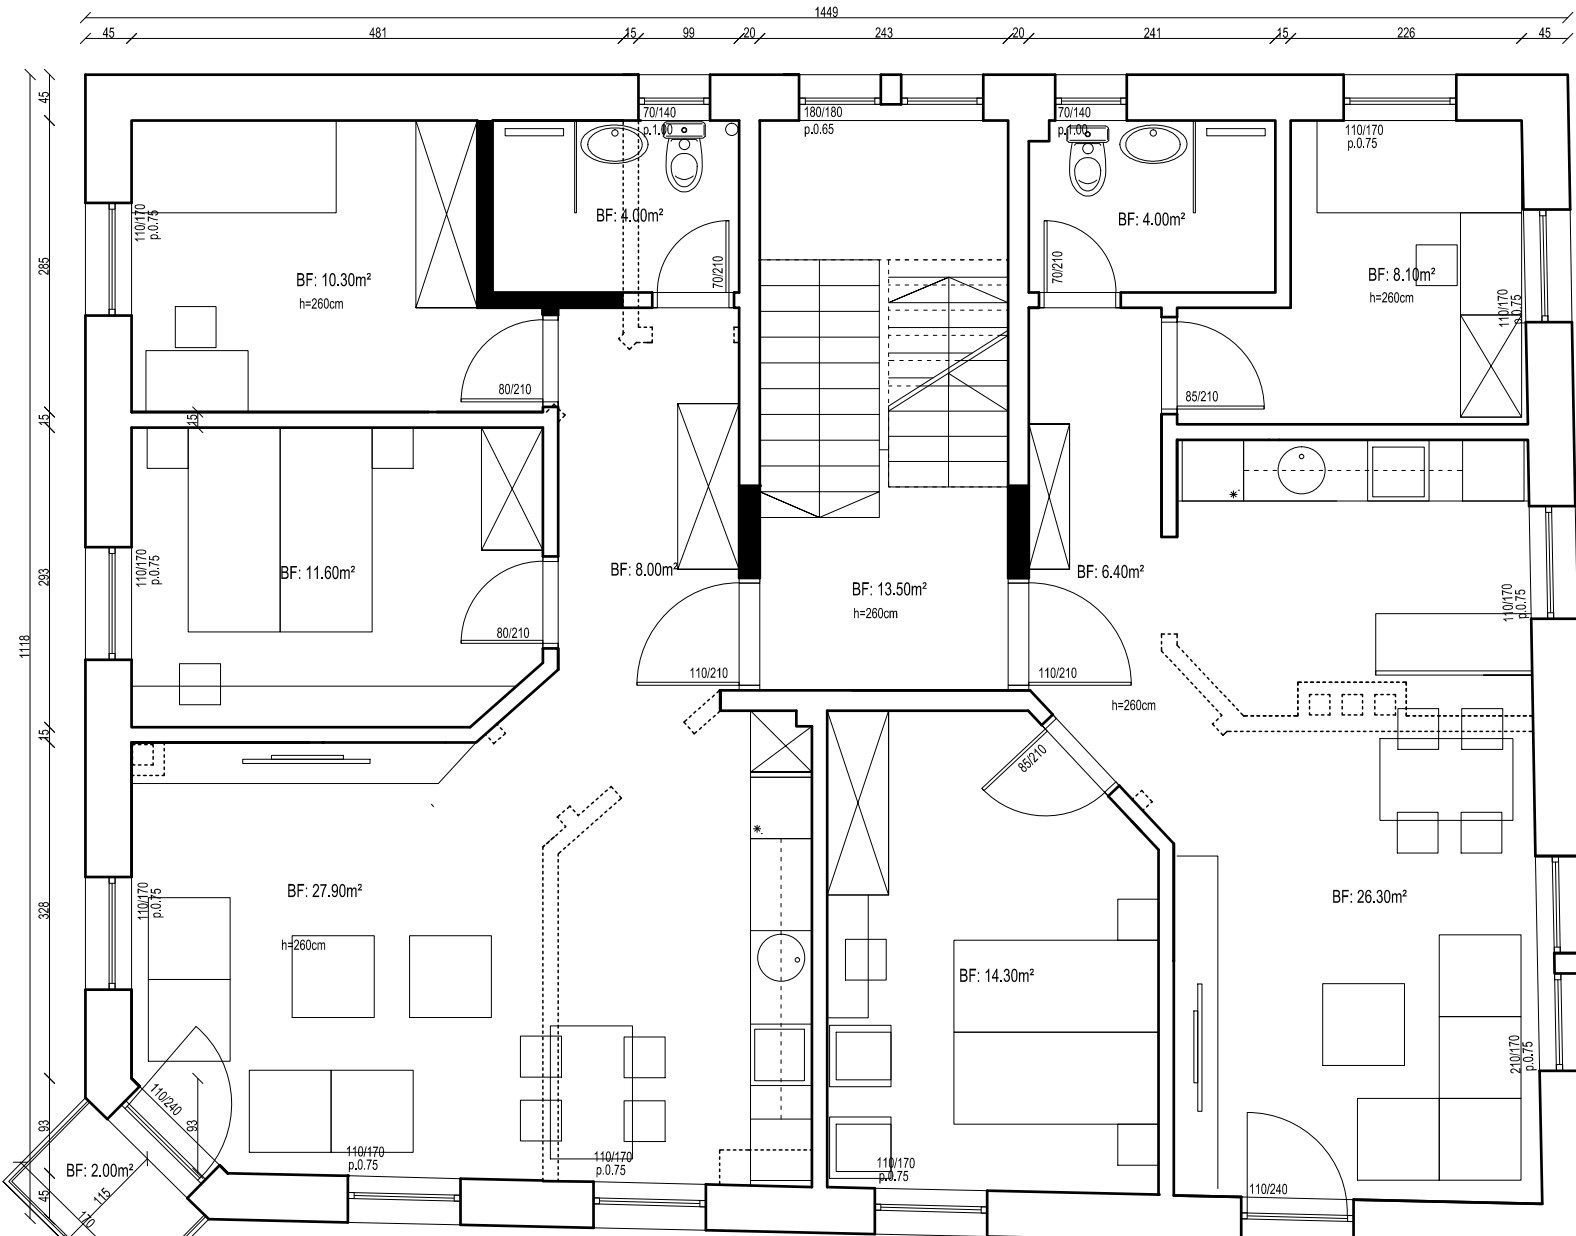

1. Obergeschoss

Bauherr: ARGU BAU AG, Thalerstrasse 19 9424 Rheineck

Grundrisse MFH Sanierung 9400 Rorschach

2. Obergeschoss

Bauherr: ARGU BAU AG, Thalerstrasse 19 9424 Rheineck

Grundrisse MFH Sanierung 9400 Rorschach Dachgeschoss