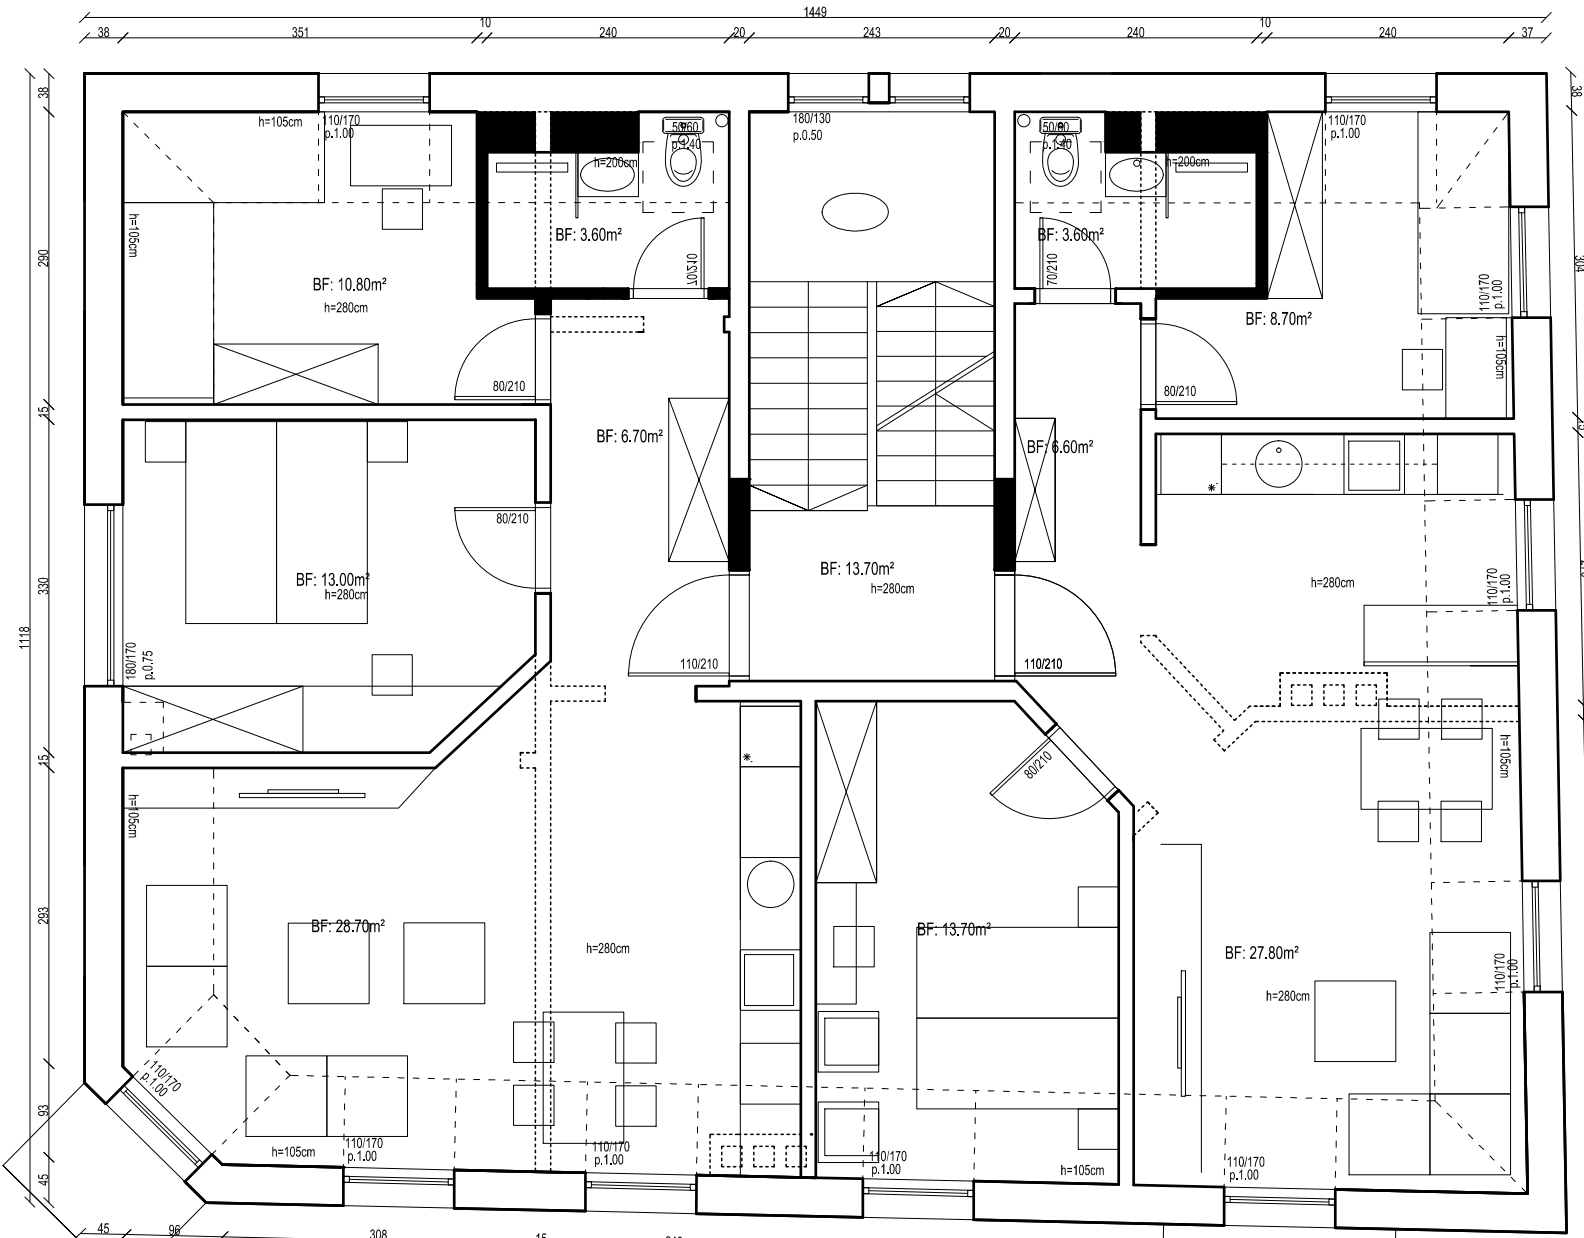

1. Obergeschoss

Bauherr: ARGU BAU AG, Thalerstrasse 19 9424 Rheineck

Grundrisse MFH Sanierung 9400 Rorschach

2. Obergeschoss

Bauherr: ARGU BAU AG, Thalerstrasse 19 9424 Rheineck

Grundrisse MFH Sanierung 9400 Rorschach Dachgeschoss